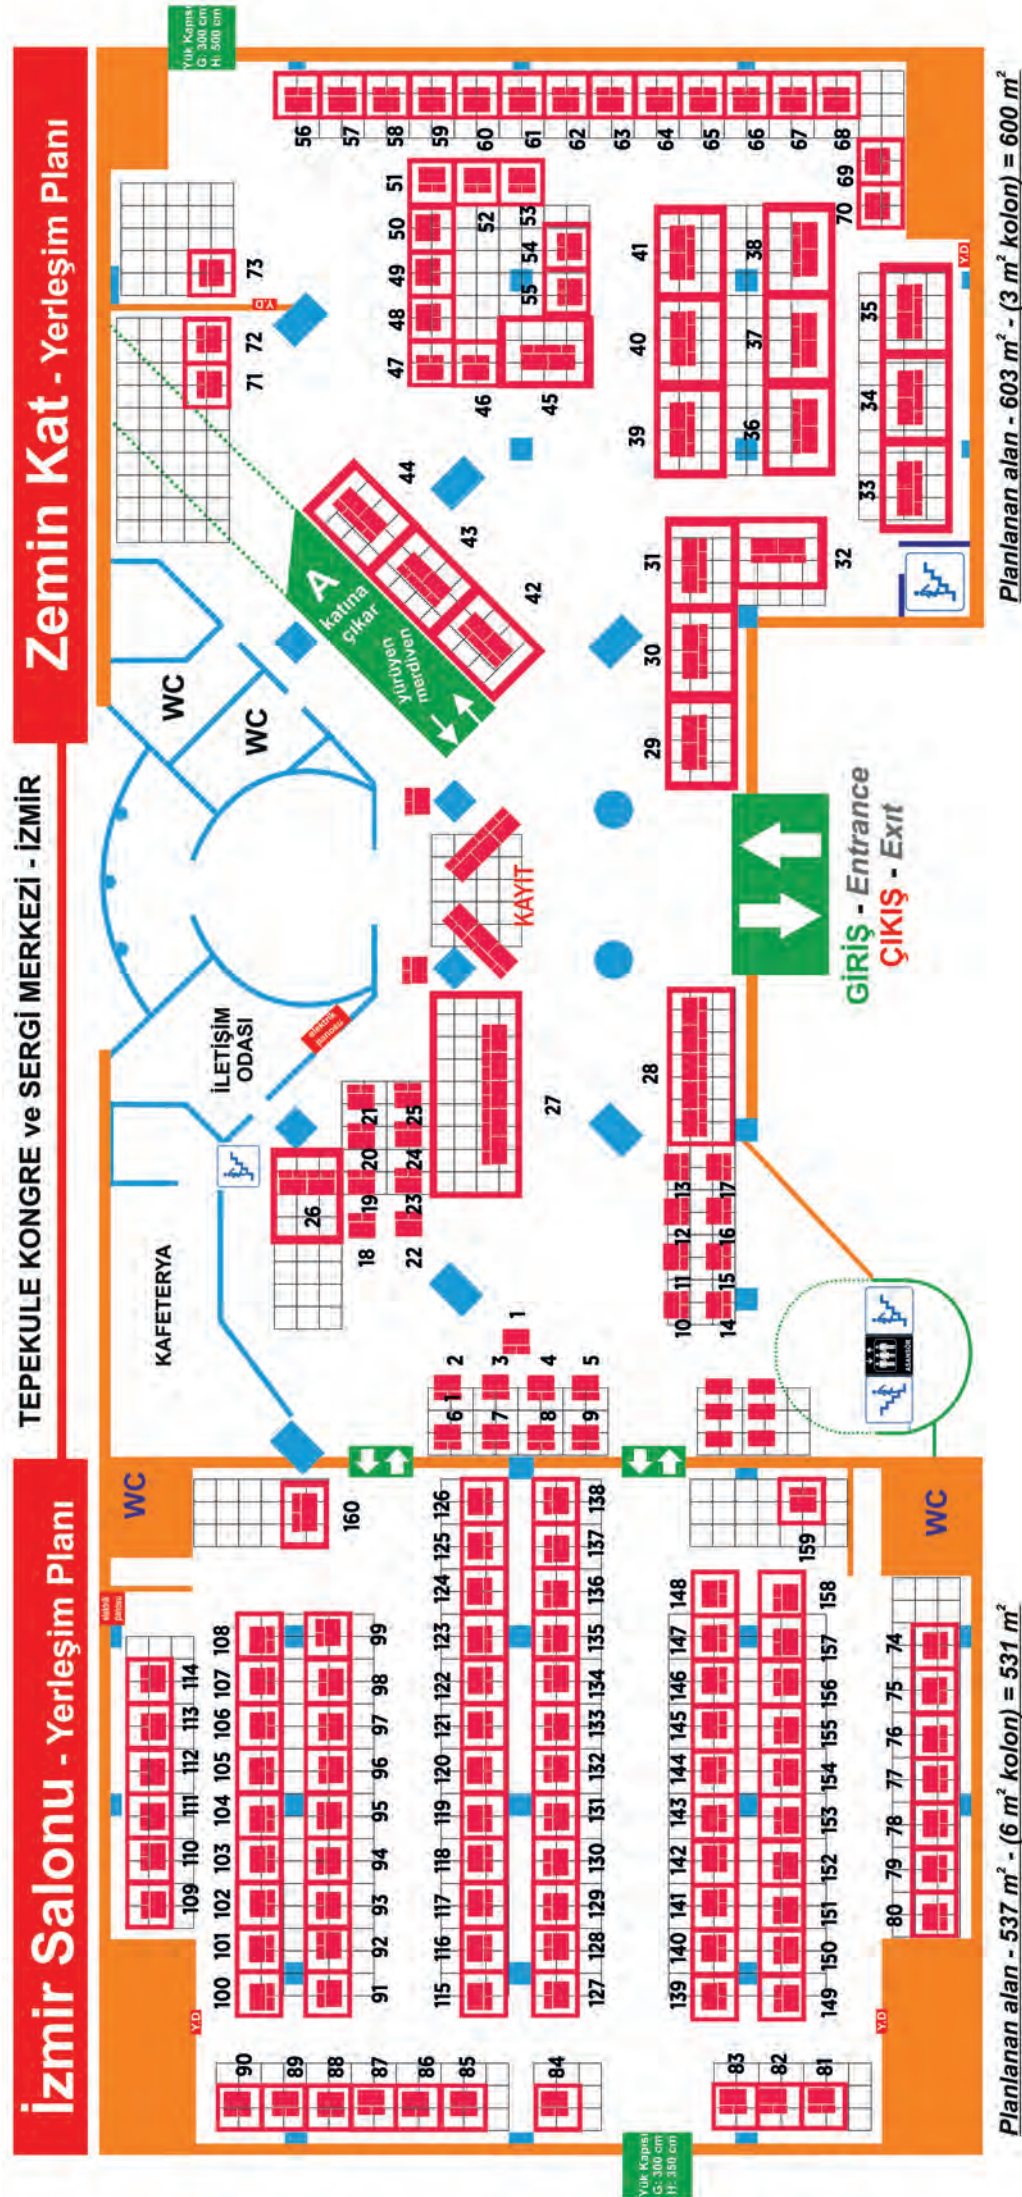

ZEMİN KAT YERLEŞİM PLANI