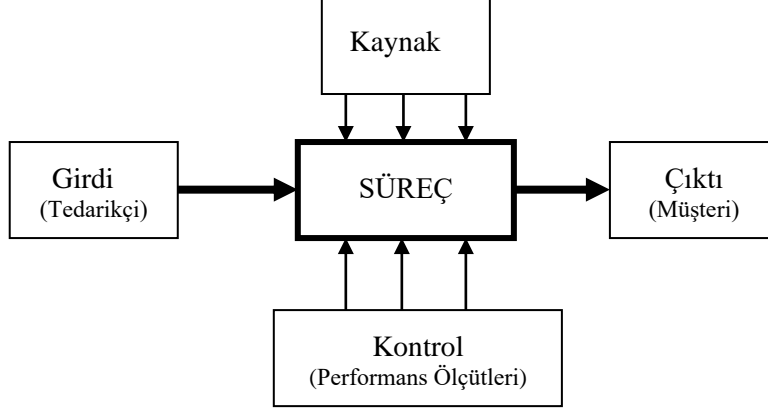

**ADAY ÖĞRENCİLERE YÖNELİK TANITIM
FAALİYETLERİ/DEÜ TANITIM KİTİ İŞ
SÜRECİ**

Doküman No	KR-06.İA-14
İlk Yayın Tarihi	07.03.2023
Revizyon Tarihi	00
Revizyon No	00
Sayfa	1 / 3

Sürecin Girdileri: Akademik Birim broşürleri (dilekçe, talep, öneri, form vb.)

Sürecin Çıktıları: Tanıtım Kiti, tercihrehberi.deu.edu.tr (Onay formu, diploma, fatura, doküman vb.)

Sürecin Kaynakları: tercihrehberi.deu.edu.tr, tasarım programları (Bu süreci yürütmek için gerekli olan yazılımlar, dokümanlar vb)